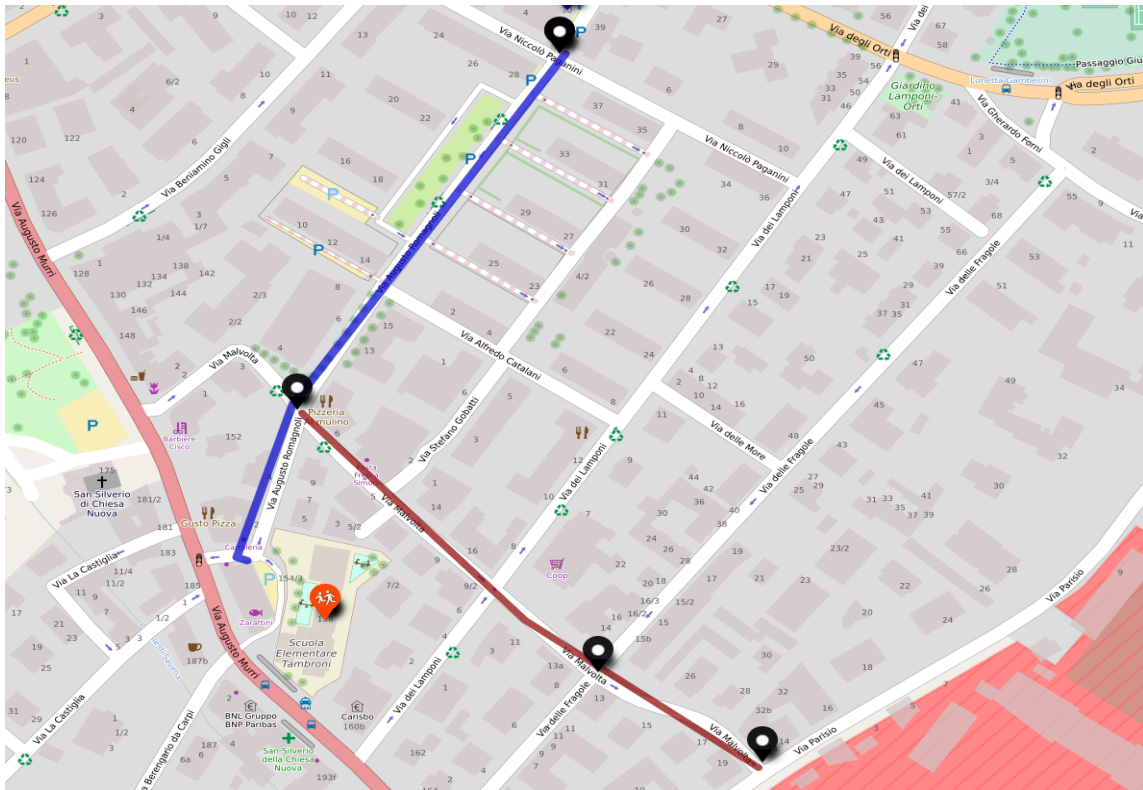

PERCORSI PEDIBUS - TAMBRONI

LINEA BLU_

Iscritti 3

Capolinea incrocio via Augusto Romagnoli /via Paganini ore **8:10**

Fermata Via Romagnoli/via Malvolta ore **8:18** (si congiunge con linea rossa)

Arrivo scuola ore **8:20**

**ISTITUTO COMPRENSIVO N. 13
BOLOGNA**

CAPOLINEA

NOME	COGNOME
Filippo	Gambarotti
Matilde	Campanelli
Mattia	Cobuzzi

LINEA ROSSA

Iscritti 3

Capolinea incrocio via Augusto Romagnoli /via Paganini **ore 8:10**

Fermata Via delle Fragole/via Malvolta **ore 8:15**

Fermata Via Parisio/via Malvolta **ore 8:18 (si congiunge con linea blu)**

Arrivo scuola ore 8:20

Giornate DAL LUNEDÌ AL VENERDÌ

Accompagnatori

Lorenzo Colitto