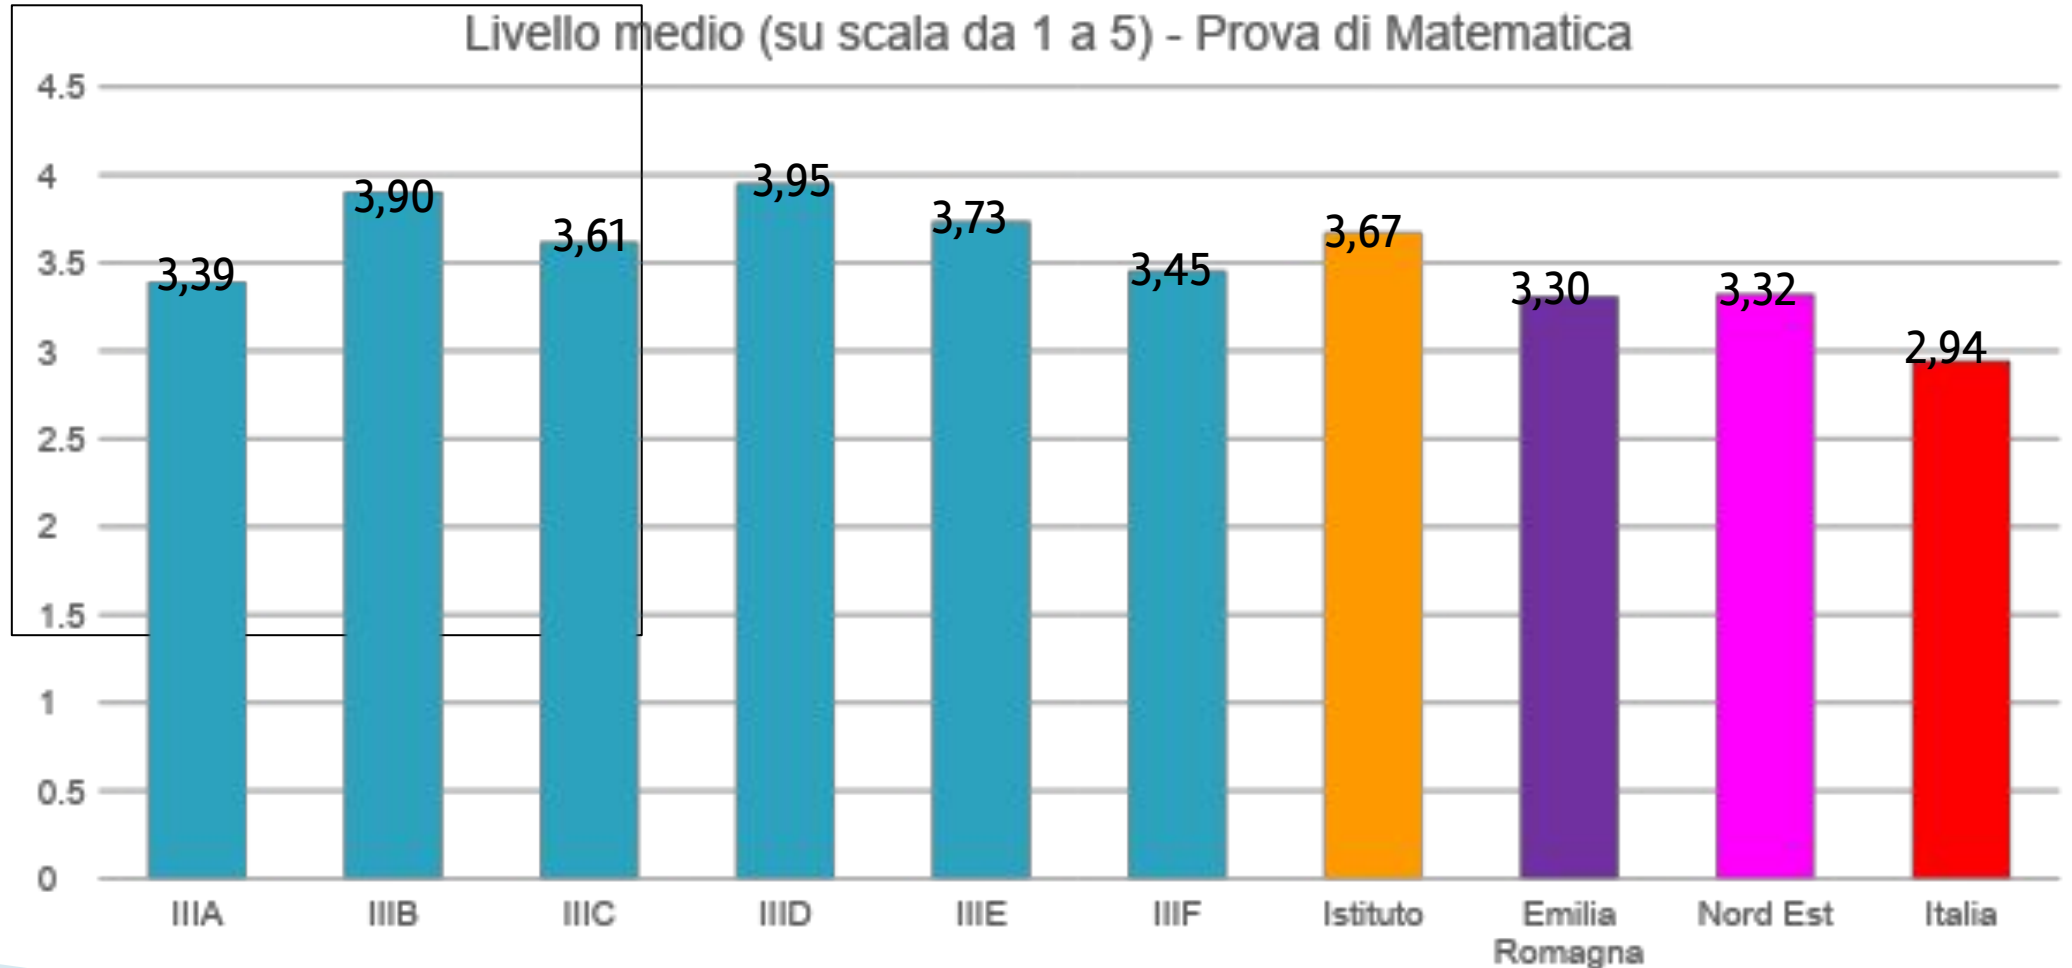

Risultati Prove Invalsi

Anno scolastico 2017/18

Scuola secondaria di primo grado
Leonardo da Vinci

Prova Nazionale Invalsi: Scuola Secondaria aprile 2018

6 classi terze : totale 132 alunni

Prova di Italiano

Prova di Matematica

Prove di Inglese (Reading e Listening)

Scuola Secondaria

Risultati generali – Prova di Italiano

Scuola Secondaria – Prova di Italiano

Distribuzione percentuale degli studenti nei livelli di apprendimento

Scuola Secondaria

Risultati generali – Prova di Matematica

Scuola Secondaria – Prova di Matematica

Distribuzione percentuale degli studenti
nei livelli di apprendimento

Scuola Secondaria

Confronto Prove di Italiano/Matematica