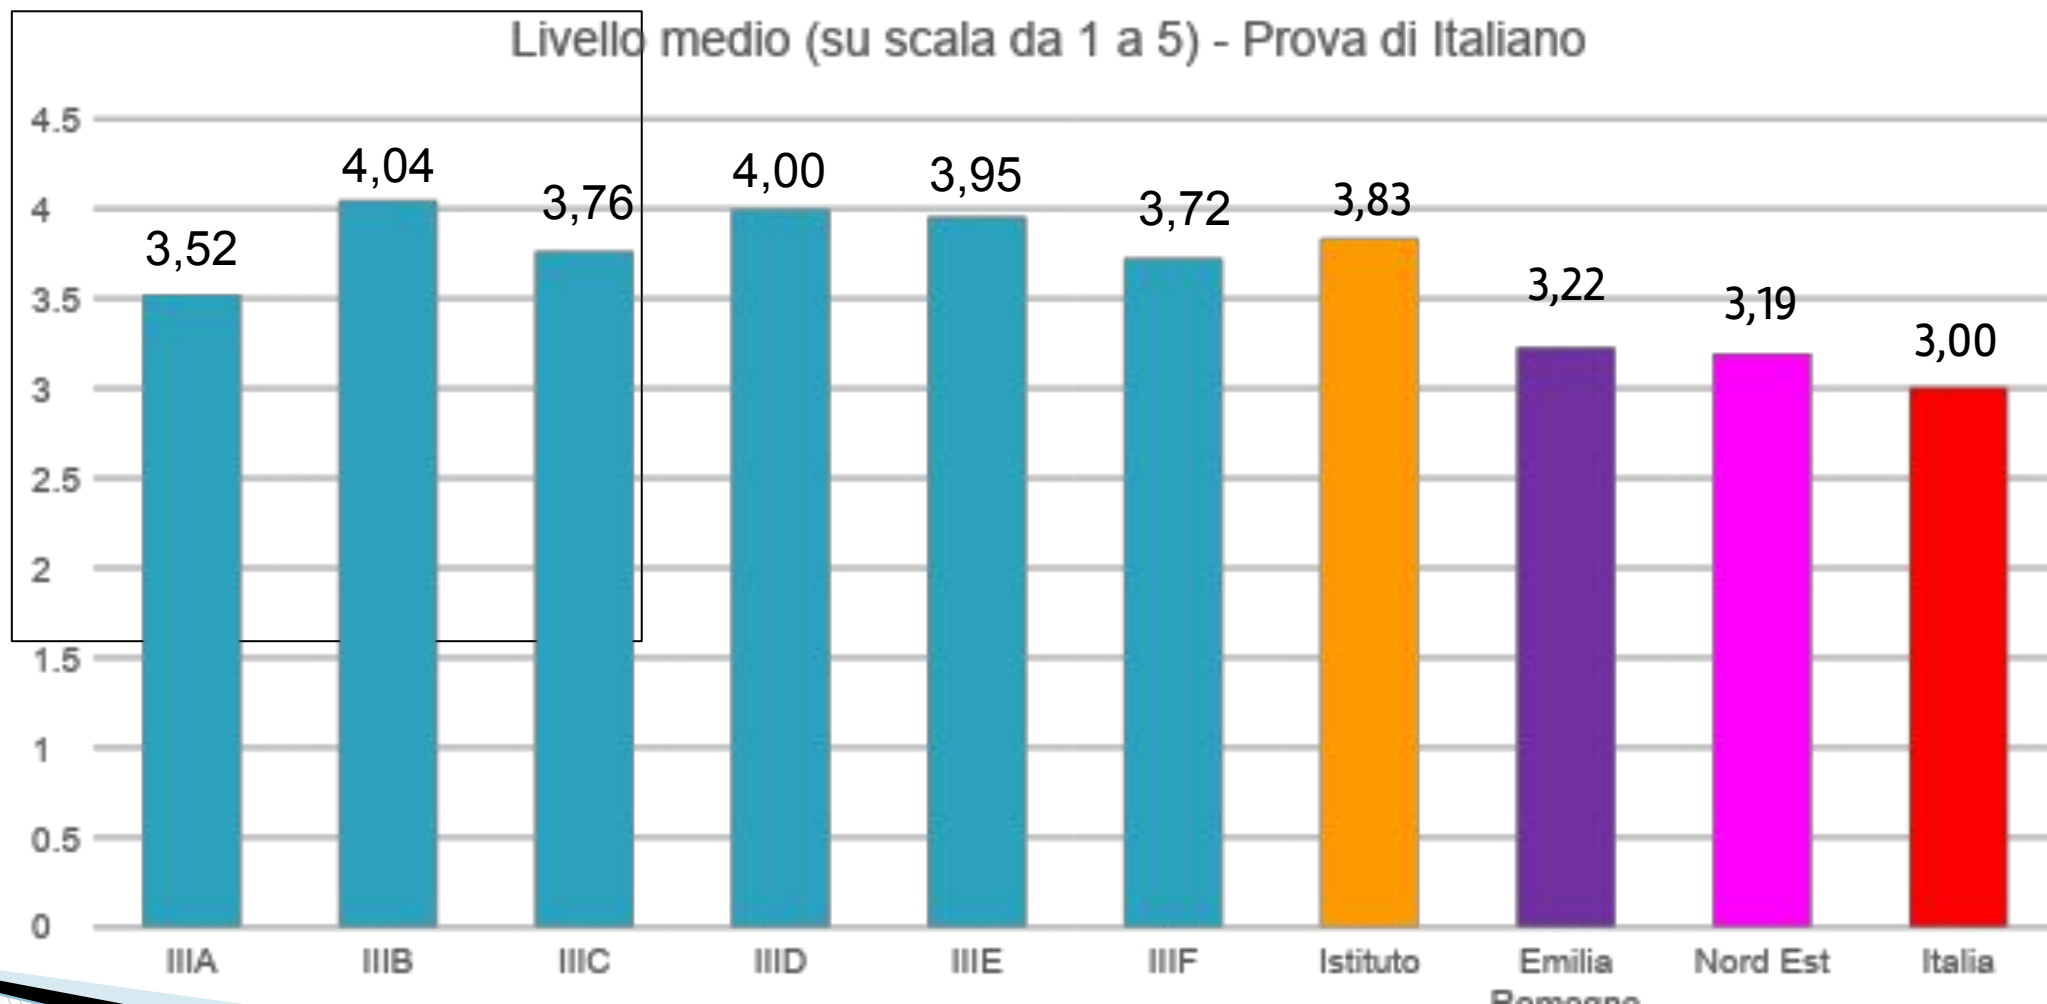

Risultati Prove Invalsi

Anno scolastico 2017/18

Scuola secondaria di primo grado
Leonardo da Vinci

Prova Nazionale Invalsi: Scuola Secondaria aprile 2018

6 classi terze : totale 132 alunni

Prova di Italiano

Prova di Matematica

Prove di Inglese (Reading e Listening)

Scuola Secondaria

Risultati generali – Prova di Italiano

Scuola Secondaria – Prova di Italiano

Distribuzione percentuale degli studenti nei livelli di apprendimento